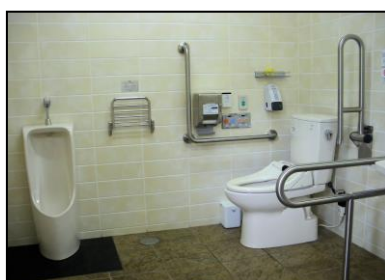

正面が女子兼多目的トイレ

女子兼多目的トイレ

男子

④ジョリーパスタ

乳幼児設備
セットしたところ

⑤すしめん処大京

おむつ替えシート

⑥セブンイレブン佐倉生谷店

⑦七井戸公園

七井戸 A

七井戸 B

入口に
段差あり

⑧ザ・ダイソー

⑨ヤオコー 佐倉染井野店

多目的トイレ入口

多目的トイレ(おむつ替えシート・チャイルドチェア有り)