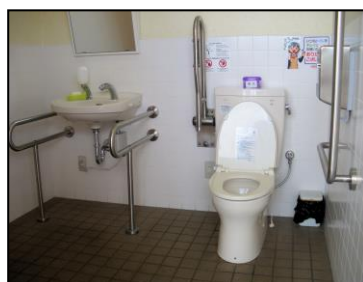

*バリアフリーのトイレ撮影を許可頂いた施設を掲載

①ケーヨーデイツー

入口付近

②セブンイレブン 染井野3丁目店

おむつ替えシート

③ウエルシア薬局

左の写真の角度を変えたものです

おむつ替えシート

正面が女子兼多目的トイレ

女子兼多目的トイレ

男子

④ジョリーパスタ

乳幼児設備
セットしたところ

⑤すしめん処大京

おむつ替えシート

⑥セブンイレブン佐倉生谷店

⑦七井戸公園

七井戸 A

七井戸 B

入口に
段差あり

⑧ザ・ダイソー

⑨ヤオコー 佐倉染井野店

多目的トイレ入口

多目的トイレ(おむつ替えシート・チャイルドチェア有り)